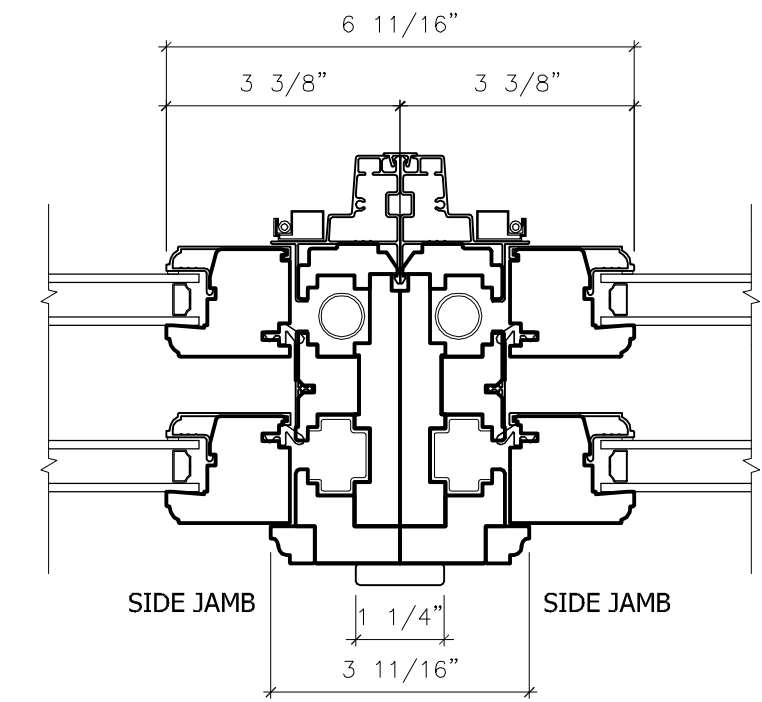

METAL CLAD DOUBLE/SINGLE HUNG LIBERTY
116 (4⁹/₁₆) JAMB

METAL CLAD DOUBLE/SINGLE HUNG LIBERTY
166 (6⁹/₁₆) JAMB

METAL CLAD DOUBLE/SINGLE HUNG LIBERTY - MULL DETAIL