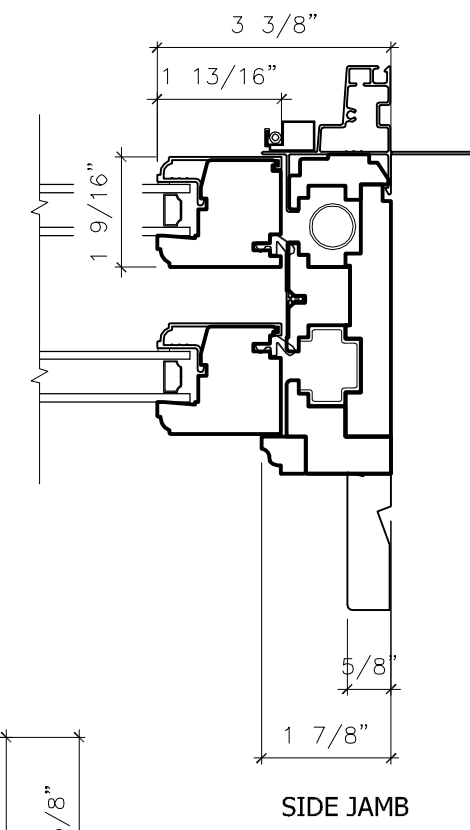

METAL CLAD DOUBLE/SINGLE HUNG LIBERTY
116 (4⁹/₁₆) JAMB

METAL CLAD DOUBLE/SINGLE HUNG LIBERTY
166 (6⁹/₁₆) JAMB

METAL CLAD DOUBLE/SINGLE HUNG LIBERTY - MULL DETAIL