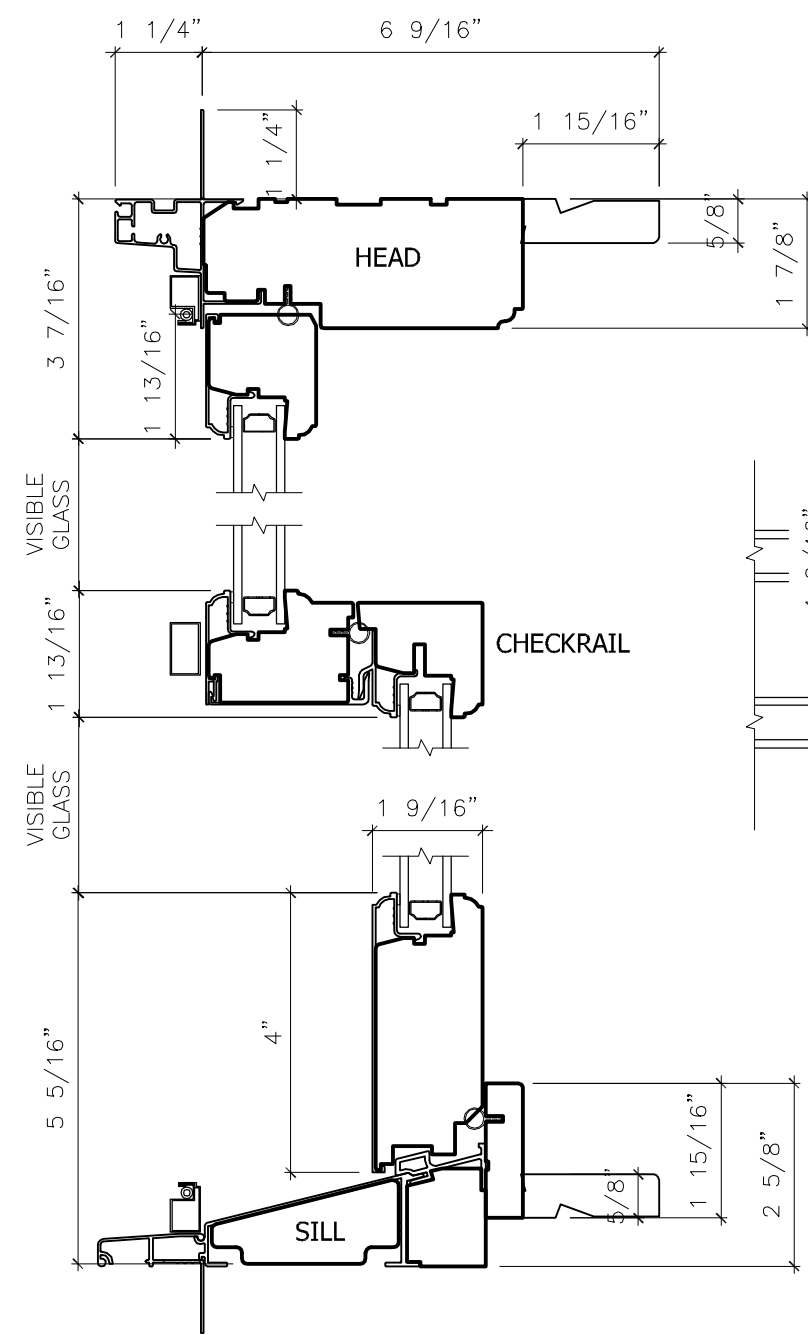

METAL CLAD DOUBLE/SINGLE HUNG LIBERTY
116 (4⁹/₁₆) JAMB

METAL CLAD DOUBLE/SINGLE HUNG LIBERTY
166 (6⁹/₁₆) JAMB

METAL CLAD DOUBLE/SINGLE HUNG LIBERTY - MULL DETAIL